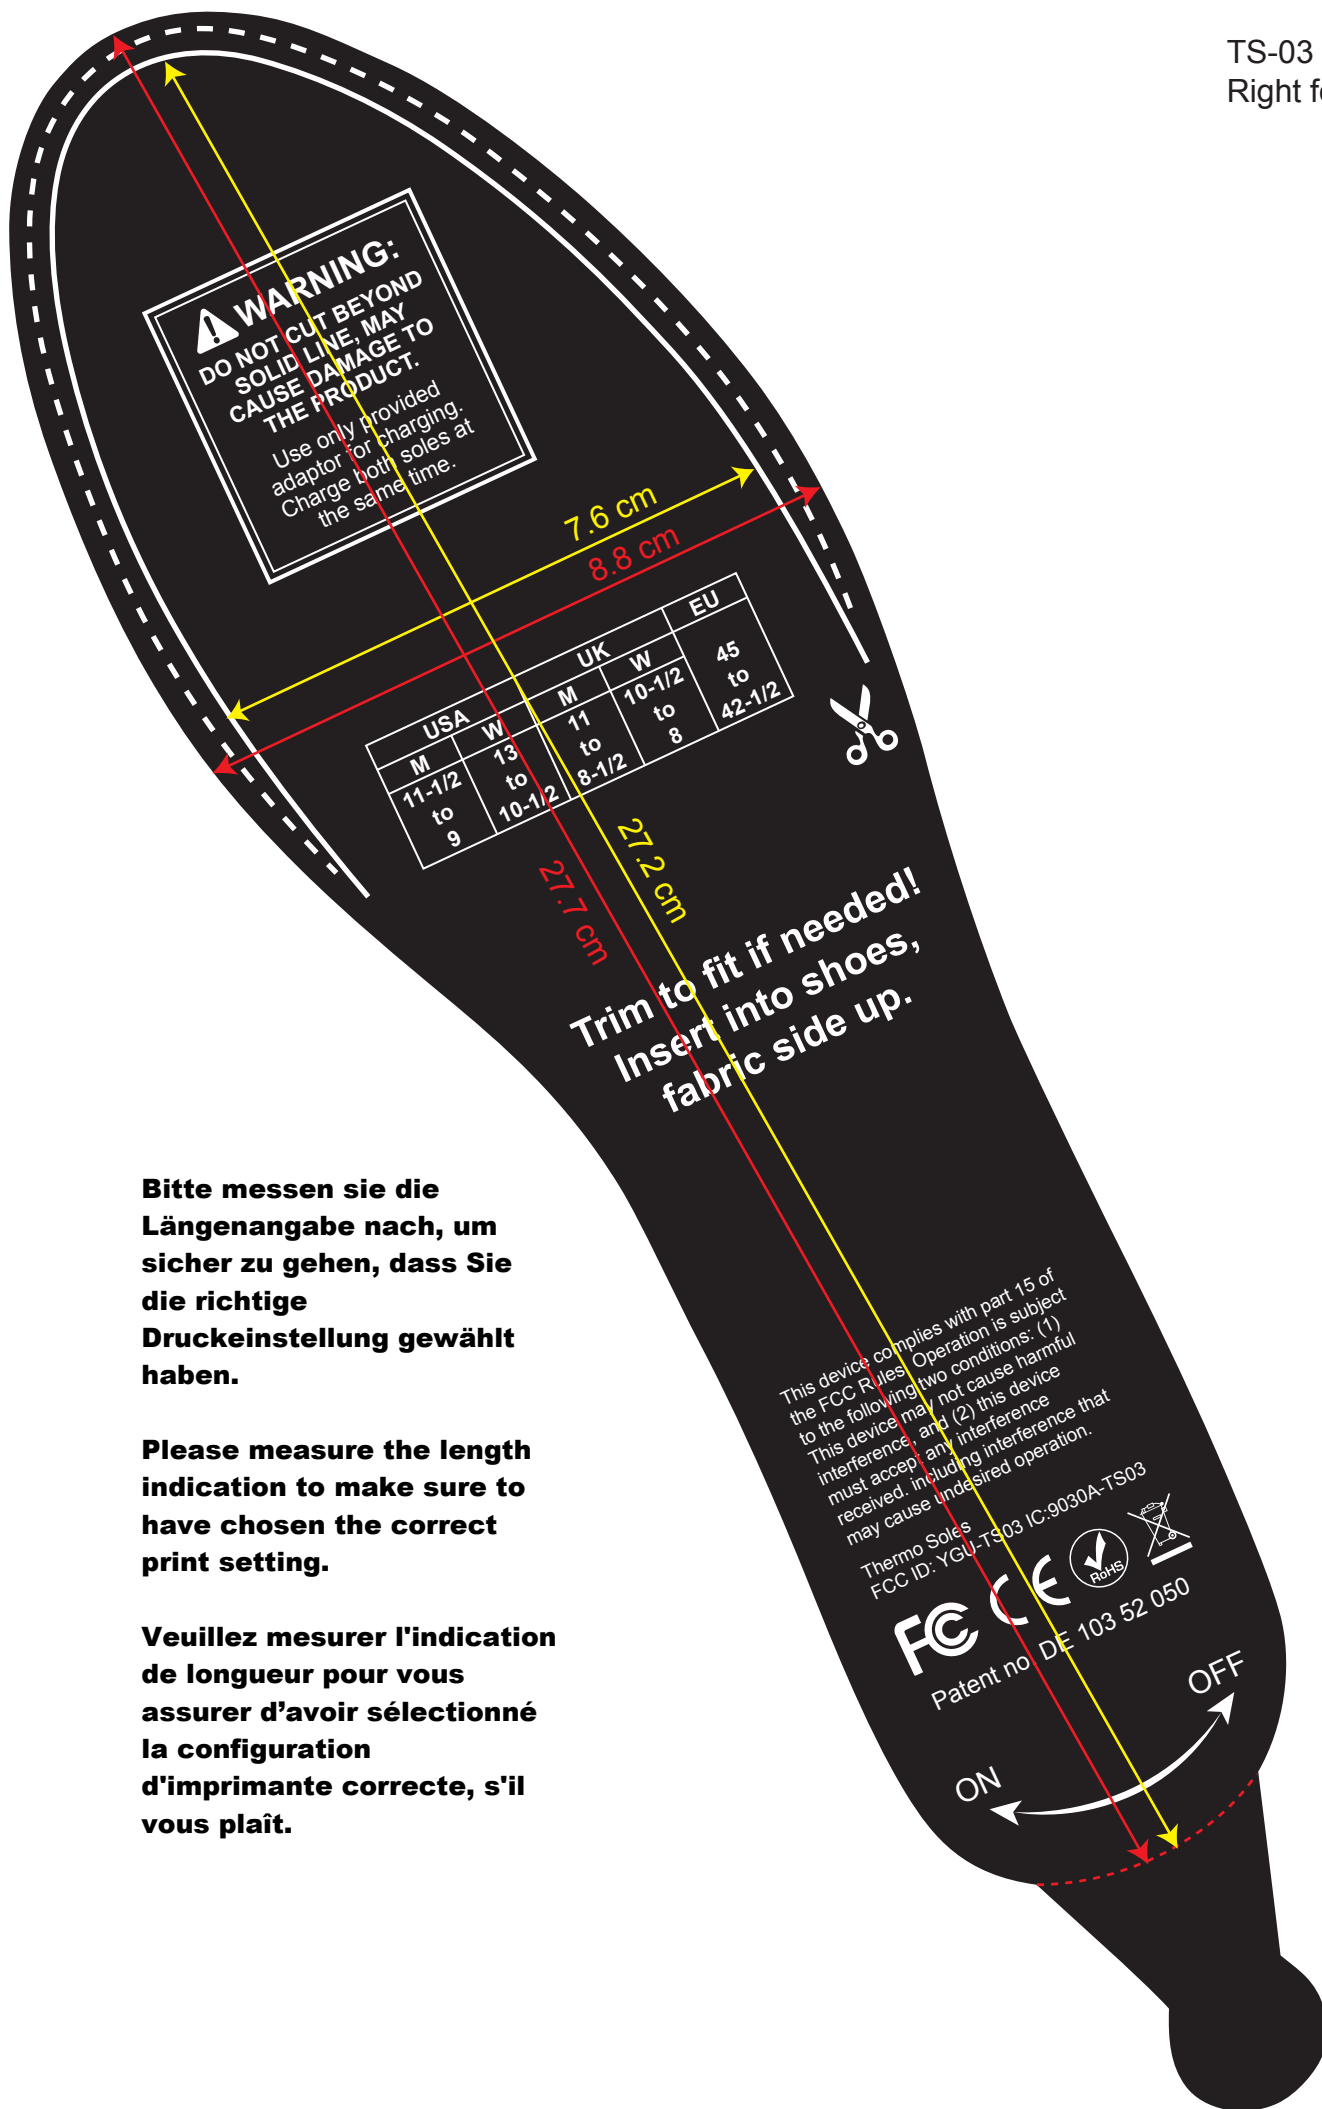

TS-03
Left foot

**Bitte messen sie die
Längenangabe nach, um
sicher zu gehen, dass Sie
die richtige
Druckeinstellung gewählt
haben.**

**Please measure the length
indication to make sure to
have chosen the correct
print setting.**

**Veillez mesurer l'indication
de longueur pour vous
assurer d'avoir sélectionné
la configuration
d'imprimante correcte, s'il
vous plaît.**

**Bitte messen sie die
Längenangabe nach, um
sicher zu gehen, dass Sie
die richtige
Druckeinstellung gewählt
haben.**

**Please measure the length
indication to make sure to
have chosen the correct
print setting.**

**Veillez mesurer l'indication
de longueur pour vous
assurer d'avoir sélectionné
la configuration
d'imprimante correcte, s'il
vous plaît.**