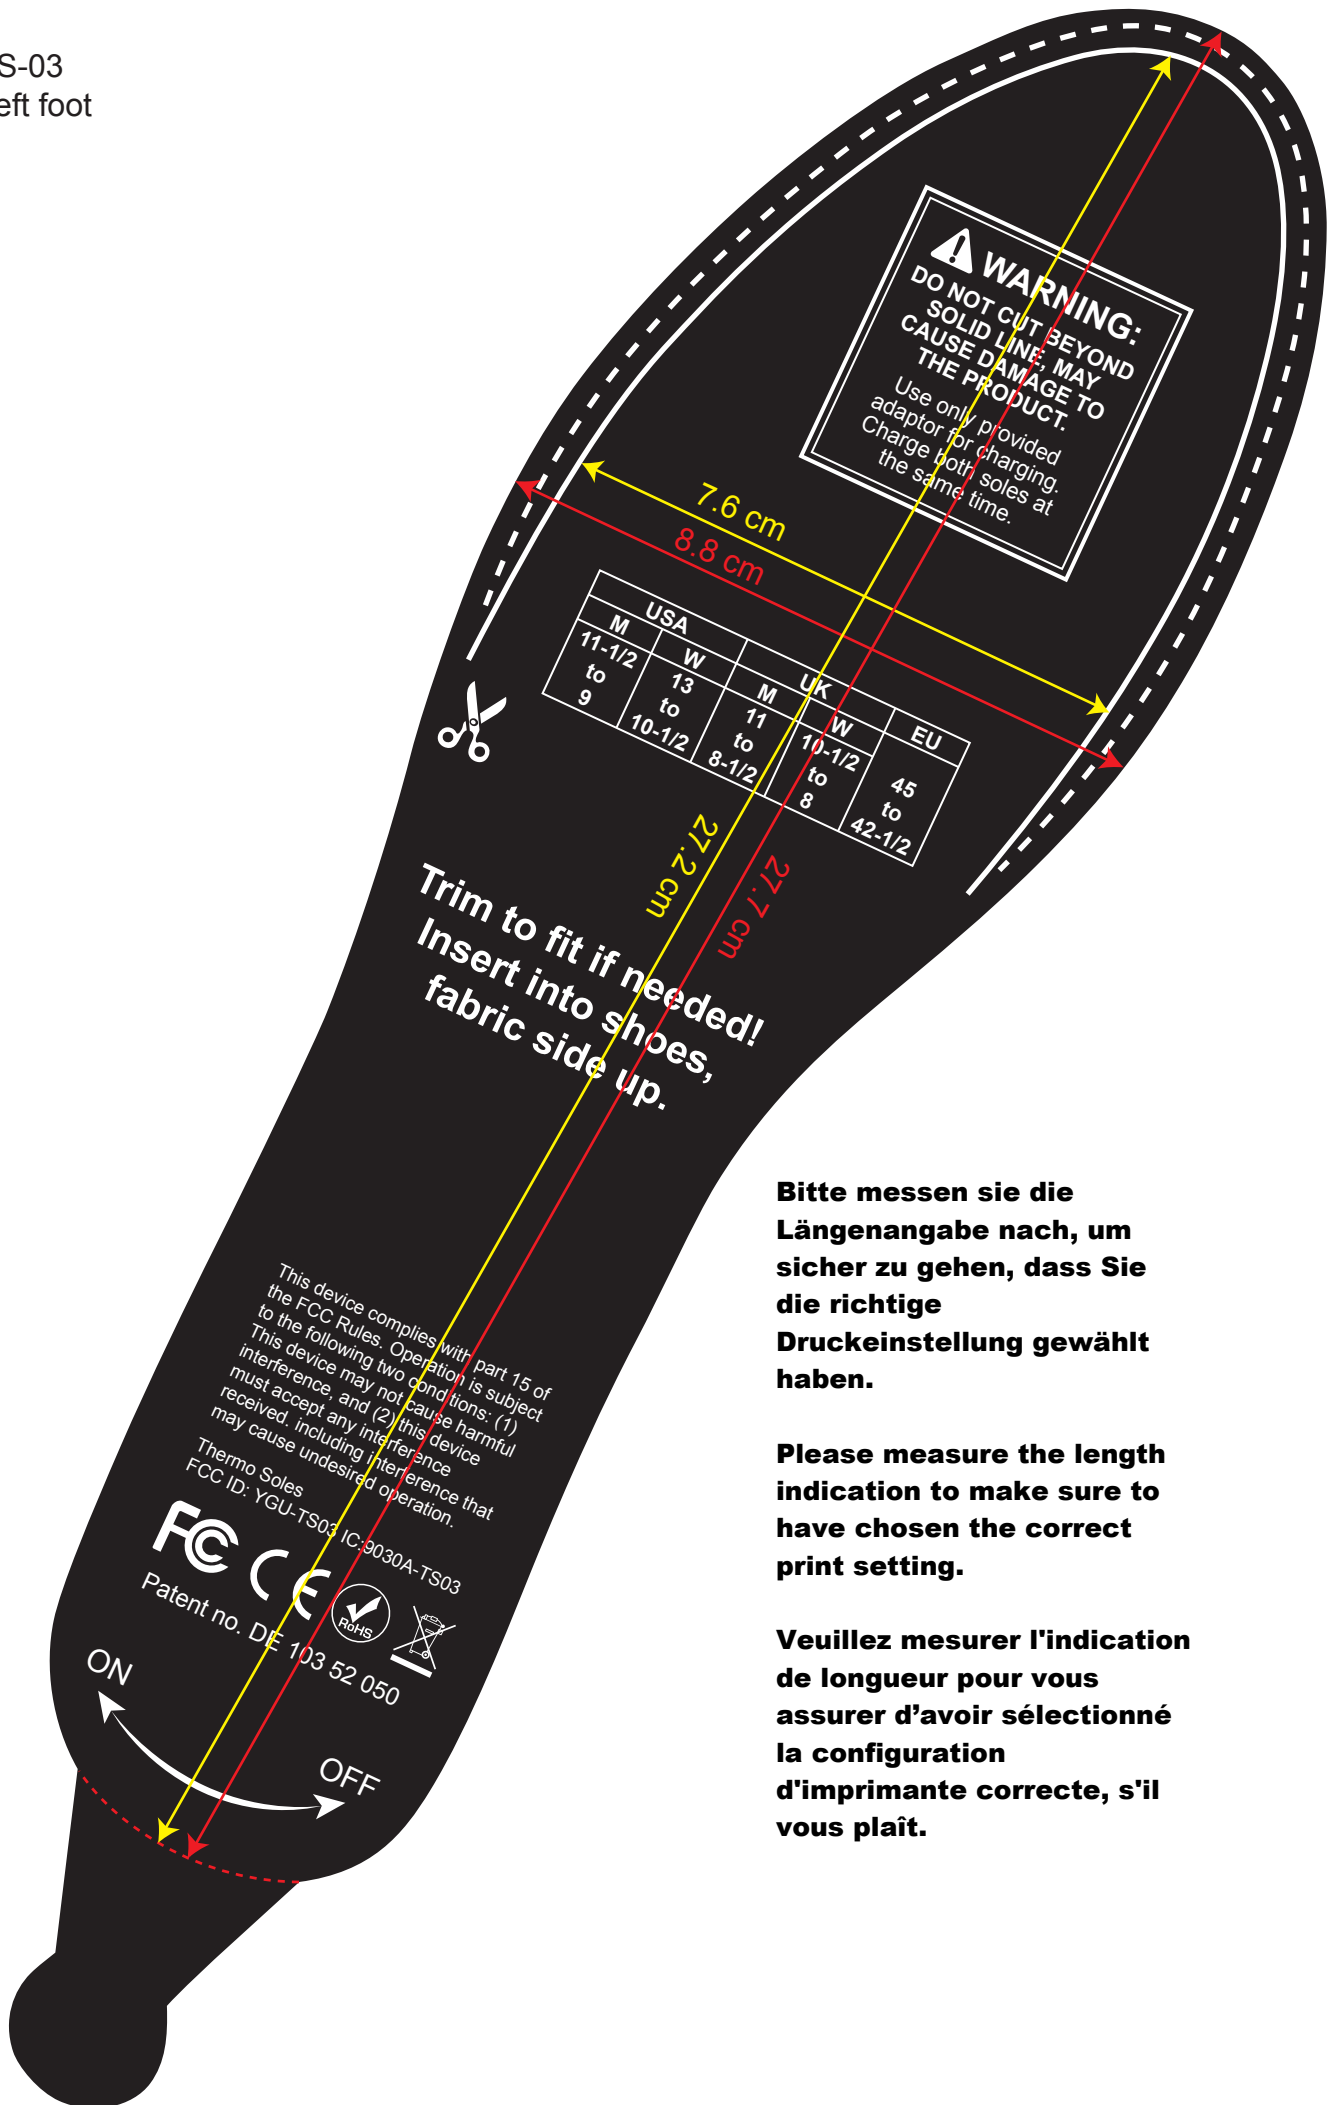

TS-03
Left foot

**Bitte messen sie die
Längenangabe nach, um
sicher zu gehen, dass Sie
die richtige
Druckeinstellung gewählt
haben.**

**Please measure the length
indication to make sure to
have chosen the correct
print setting.**

**Veillez mesurer l'indication
de longueur pour vous
assurer d'avoir sélectionné
la configuration
d'imprimante correcte, s'il
vous plaît.**

**Bitte messen sie die
Längenangabe nach, um
sicher zu gehen, dass Sie
die richtige
Druckeinstellung gewählt
haben.**

**Please measure the length
indication to make sure to
have chosen the correct
print setting.**

**Veillez mesurer l'indication
de longueur pour vous
assurer d'avoir sélectionné
la configuration
d'imprimante correcte, s'il
vous plaît.**